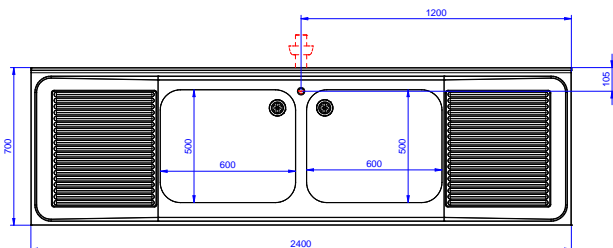

Descrizione

Articolo N°

Lavatoio in acciaio inox AISI 304 con piano di lavoro da 50 mm e spessore 10/10. Insonorizzato con piega salvamani sui bordi e dotato di involucro perimetrale ed angoli saldati. Gambe quadre in acciaio inox AISI 304 (40x40 mm) con piedini regolabili in altezza. Alzatina paraspruzzi posteriore con raggiatura 10 mm, altezza 100 mm e spessore 13 mm. Due vasche da 600x500x300 mm dotate di tubo troppopieno e piletta di scarico da 2". Due gocciolatoi stampati posizionati ai lati.

Approvazione: _____

Fronte

Lato

D = Scarico acqua

Alto

Informazioni chiave

Dimensioni esterne, larghezza:

133248 (LG2426N) 2400 mm

Dimensioni esterne, profondità:

700 mm

Dimensioni esterne, altezza:

1000 mm

Dimensione alzatina, altezza:

100 mm

Dimensione alzatina, profondità:

13 mm

Dimensione alzatina, raggio:

R=8

Numero di vasche:

2

Dimensione vasca:

600x500xH300

Spessore piano di lavoro:

50 mm