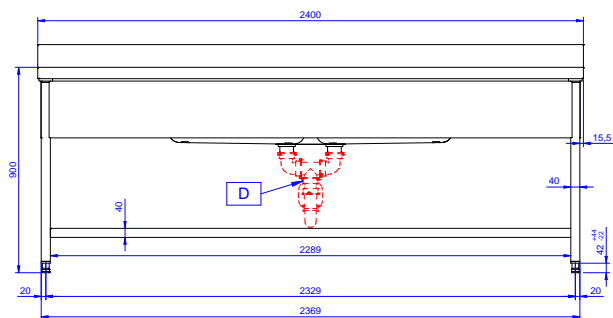

Costruzione

- Piano di lavoro in acciaio 10/10 AISI 304 di 50 mm di spessore con piega salvamani sui bordi.
- Vasca lavatoio in acciaio inox AISI 304 dotata di tubo troppopieno e piletta di scarico.
- Progettato per essere installato contro un muro. Alzatina posteriore paraspruzzi con raggiatura 8 mm, altezza 100 mm e spessore 13 mm
- Gambe in acciaio inox AISI 304 a sezione quadra e 40 mm regolabili in altezza.
- Progettato per permettere di posizionare le gambe ed il piano con vasca ad incastro e fissare il rubinetto attraverso un accesso agevolato nella parte posteriore.
- Accessori a richiesta: ripiano inferiore, rubinetto, falso fondo per vasca, filtro troppo pieno, sifoni singoli o doppi.

Approvazione: _____

Fronte

Lato

D = Scarico acqua

Alto

Informazioni chiave

Dimensioni esterne, larghezza:

133248 (LG2426N) 2400 mm

Dimensioni esterne, profondità:

700 mm

Dimensioni esterne, altezza:

1000 mm

Dimensione alzatina, altezza:

100 mm

Dimensione alzatina, profondità:

13 mm

Dimensione alzatina, raggio:

R=8

Numero di vasche:

2

Dimensione vasca:

600x500xH300

Spessore piano di lavoro:

50 mm