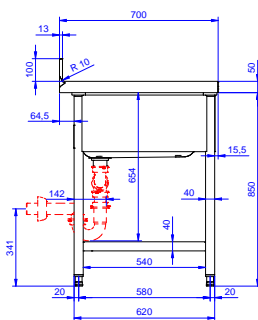

Descrizione

Articolo N°

Lavatoio in acciaio inox AISI 304 con piano di lavoro da 50 mm e spessore 10/10. Insonorizzato con piega salvamani sui bordi e dotato di involucro perimetrale ed angoli saldati. Gambe quadre in acciaio inox AISI 304 (40x40 mm) con piedini regolabili in altezza. Alzatina paraspruzzi posteriore con raggiatura 10 mm, altezza 100 mm e spessore 13 mm. Due vasche da 600x500x300 mm dotate di tubo troppopieno e piletta di scarico da 2". Due gocciolatoi stampati posizionati ai lati.

Approvazione: _____

Fronte

Lato

D = Scarico acqua

Alto

Informazioni chiave

Dimensioni esterne, larghezza:

133248 (LG2426N) 2400 mm

Dimensioni esterne, profondità:

700 mm

Dimensioni esterne, altezza:

1000 mm

Dimensione alzatina, altezza:

100 mm

Dimensione alzatina, profondità:

13 mm

Dimensione alzatina, raggio:

R=8

Numero di vasche:

2

Dimensione vasca:

600x500xH300

Spessore piano di lavoro:

50 mm